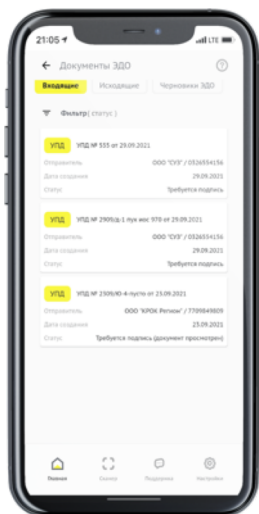

Выгоды для бизнеса и полезные инструменты

Доступ к уникальным данным из системы маркировки

ПРОИЗВОДИТЕЛЬ

ИМПОРТЕР

- 1 Текущий владелец товара
- 2 Количество проданных товаров и товары в обороте
- 3 Остатки в рознице вплоть до конкретной торговой точки
- 4 Средние розничные цены на уровне субъекта РФ

Контроль ценообразования

Релевантные данные для аналитики

Эффективное управление производством / запасами

ЭДО LITE

- ✓ Бесплатный сервис электронного документооборота
- ✓ Интеграция с другими операторами ЭДО
- ✓ Осуществление операций по приемке и передаче товара